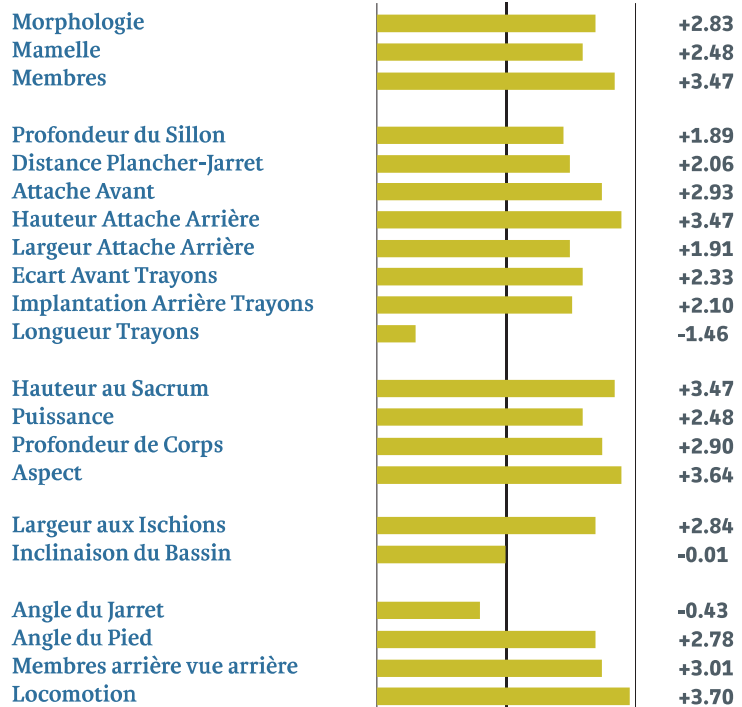

MORPHOLOGIE (CD : 87)

Luca Nelli

Valeurs Italiennes

Date index : 08/2018