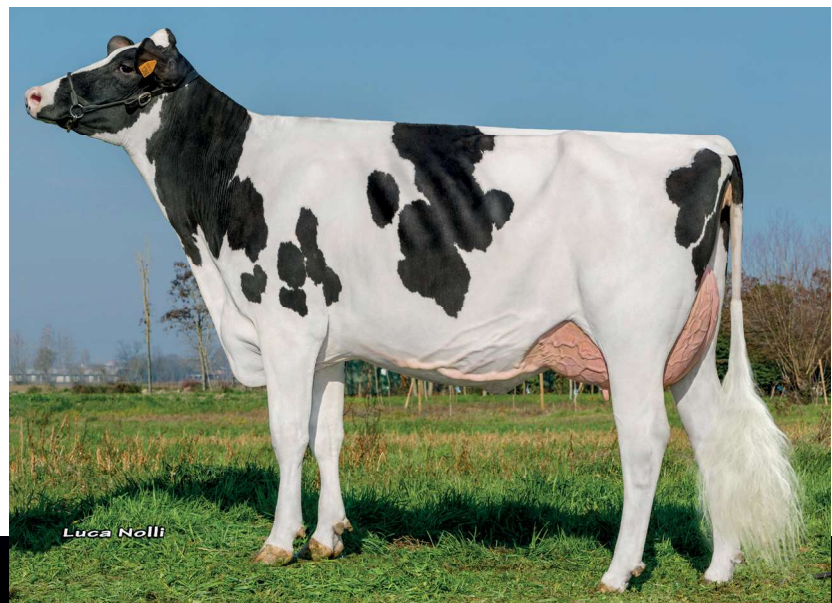

MORPHOLOGIE (CD : 87)

Luca Nelli

Valeurs Italiennes

Date index : 08/2018